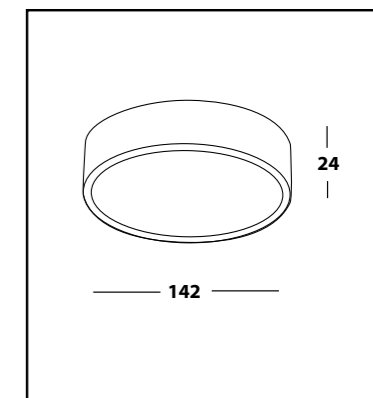

HANDLE ED

- ИСТОЧНИК СВЕТА - GU10 220v.
- ТИП - поворотный.
- ВИД МОНТАЖА - накладной.
- КЛАСС ЗАЩИТЫ - IP20.

HANDLE ED
BLACK

HANDLE ED
WHITE

GU10 IP 20

CASE ED WHITE

- ИСТОЧНИК СВЕТА - LED Epistar 1x12w., 960lm., 3000k., 500mA.
- ТИП - неповоротный.
- ВИД МОНТАЖА - накладной.
- УГОЛ РАССЕЙВАНИЯ СВЕТА - 120°.
- ЦВЕТОПЕРЕДАЧА - 80+Ra.
- КЛАСС ЗАЩИТЫ - IP40.