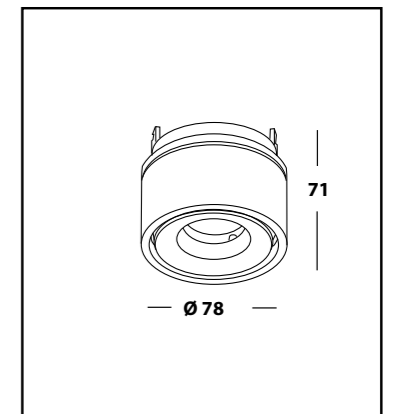

LINK R MINI
WHITE