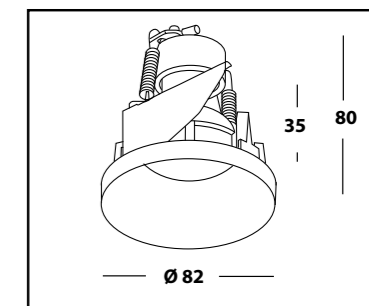

SINGLE LC BLACK

- ТИП СВЕТИЛЬНИКА - встраиваемый
- ЦВЕТ КОРПУСА - черный
- ТИП ЛАМПЫ - GU10 220v.
- РАЗМЕРЫ - 82x82x35 мм.
- ВРЕЗНОЕ ОТВЕРСТИЕ - Ø 70 мм.
- ВЫСОТА ВСТРАИВАЕМОЙ ЧАСТИ С ЛАМПОЙ - 80 мм.
- КЛАСС ЗАЩИТЫ - IP20.