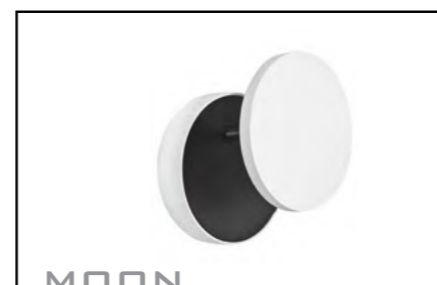

MOON

- ИСТОЧНИК СВЕТА - LED Everlight 1x6w., 780lm., 3000k., 700mA.
- ТИП - поворотный.
- ВИД МОНТАЖА - настенный.
- УГОЛ ПОВОРОТА СВЕТОВОГО МОДУЛЯ - 90°.
- КЛАСС ЗАЩИТЫ - IP20.

MOON
WHITE / BLACK