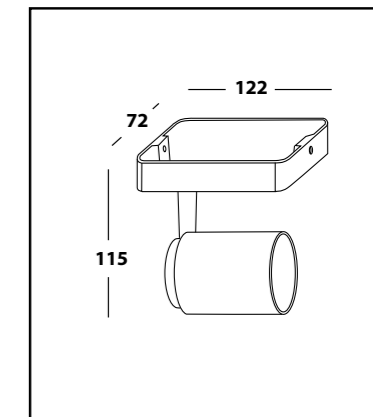

CASTLE 2 ED
WHITE

CASTLE 2 ED
BLACK

CASTLE 2 ED
CHAMPAGNE

GU10 IP
20

FIST 01 WHITE/BLACK

- ИСТОЧНИК СВЕТА - 1 x GU10 на 35w.
- ТИП - поворотный.
- ВИД МОНТАЖА - накладной.
- КЛАСС ЗАЩИТЫ - IP20.

FIST

GU10 IP
20