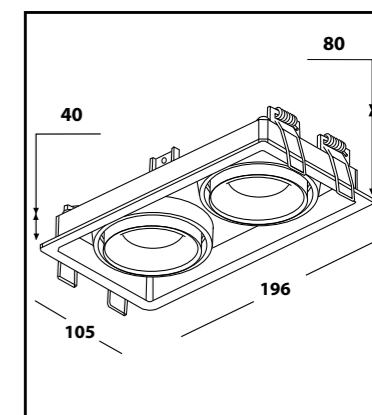

- ТИП СВЕТИЛЬНИКА - встраиваемый / поворотный
- ИСТОЧНИК СВЕТА - MR16 GU10
- РАЗМЕРЫ - 105x105x40 мм.
- ВРЕЗНОЕ ОТВЕРСТИЕ - 95x95 мм.
- ВЫСОТА ВСТРАИВАЕМОЙ ЧАСТИ С ЛАМПОЙ - 80 мм.
- КЛАСС ЗАЩИТЫ - IP20

CASTLE 1 LD
WHITE

CASTLE 1 LD
BLACK

CASTLE 1 LD
CHAMPAGNE

CASTLE 2 LD

- ТИП СВЕТИЛЬНИКА - встраиваемый / поворотный
- ИСТОЧНИК СВЕТА - 2 x MR16 GU10
- РАЗМЕРЫ - 196x105x40 мм.
- ВРЕЗНОЕ ОТВЕРСТИЕ - 188 x 95 мм.
- ВЫСОТА ВСТРАИВАЕМОЙ ЧАСТИ С ЛАМПОЙ - 80 мм.
- КЛАСС ЗАЩИТЫ - IP20