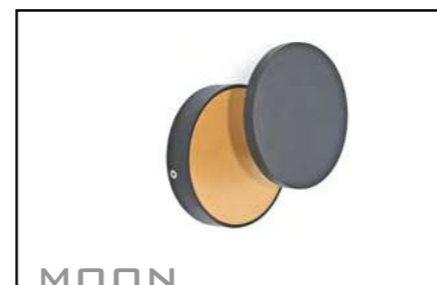

MOON
BLACK / GOLD

LINK

- ИСТОЧНИК СВЕТА - LED Bridgelux 1x9,3w., 3000k., 500mA.
- ТИП - оворотный.
- ВИД МОНТАЖА - настенный, накладной.
- УГОЛ РАССЕЙВАНИЯ СВЕТА - 45°.
- КЛАСС ЗАЩИТЫ - IP20.