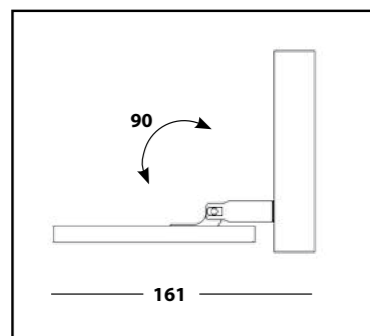

MOON

- ИСТОЧНИК СВЕТА - LED Everlight 1x6w., 780lm., 3000k., 700mA.
- ТИП - поворотный.
- ВИД МОНТАЖА - настенный.
- УГОЛ ПОВОРОТА СВЕТОВОГО МОДУЛЯ - 90°.
- КЛАСС ЗАЩИТЫ - IP20.

MOON
WHITE / BLACK