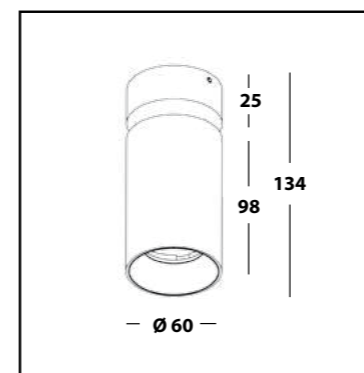

HANDLE ED

- ИСТОЧНИК СВЕТА - GU10 220v.
- ТИП - поворотный.
- ВИД МОНТАЖА - накладной.
- КЛАСС ЗАЩИТЫ - IP20.

HANDLE ED
BLACK