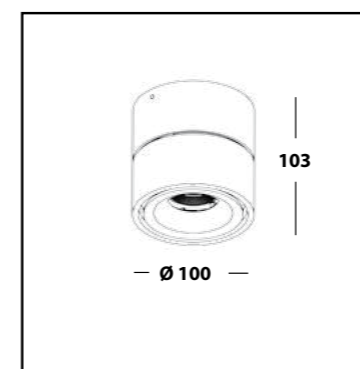

MOON

- ИСТОЧНИК СВЕТА - LED Everlight 1x6w., 780lm., 3000k., 700mA.
- ТИП - поворотный.
- ВИД МОНТАЖА - настенный.
- УГОЛ ПОВОРОТА СВЕТОВОГО МОДУЛЯ - 90°.
- КЛАСС ЗАЩИТЫ - IP20.

LINK

- ИСТОЧНИК СВЕТА - LED Bridgelux 1x9,3w., 3000k., 500mA.
- ТИП - оворотный.
- ВИД МОНТАЖА - настенный, накладной.
- УГОЛ РАССЕЙВАНИЯ СВЕТА - 45°.
- КЛАСС ЗАЩИТЫ - IP20.

LINK
WHITE