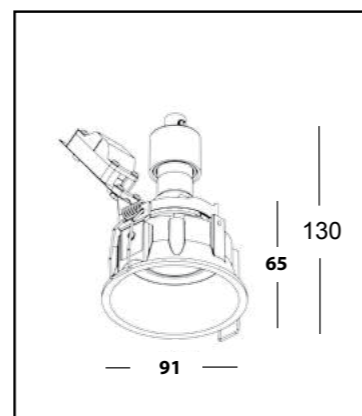

- ТИП СВЕТИЛЬНИКА - встраиваемый / поворотный
- ИСТОЧНИК СВЕТА - MR16 GU10
- РАЗМЕРЫ - 105x105x40 мм.
- ВРЕЗНОЕ ОТВЕРСТИЕ - 95x95 мм.
- ВЫСОТА ВСТРАИВАЕМОЙ ЧАСТИ С ЛАМПОЙ - 80 мм.
- КЛАСС ЗАЩИТЫ - IP20

CASTLE 1 LD
WHITE

CASTLE 1 LD
BLACK

CASTLE 1 LD
CHAMPAGNE

CASTLE 2 LD

- ТИП СВЕТИЛЬНИКА - встраиваемый / поворотный
- ИСТОЧНИК СВЕТА - 2 x MR16 GU10
- РАЗМЕРЫ - 196x105x40 мм.
- ВРЕЗНОЕ ОТВЕРСТИЕ - 188 x 95 мм.
- ВЫСОТА ВСТРАИВАЕМОЙ ЧАСТИ С ЛАМПОЙ - 80 мм.
- КЛАСС ЗАЩИТЫ - IP20

CASTLE 2 LD
WHITE

CASTLE 2 LD
BLACK

CASTLE 2 LD
CHAMPAGNE

— CRATER WHITE

- ИСТОЧНИК СВЕТА - LED Epistar 1x9w., 720lm., 3000k., 500mA.
- ТИП - неповоротный.
- ВИД МОНТАЖА - встраиваемый.
- УГОЛ РАССЕЙВАНИЯ СВЕТА - 100°.
- ВРЕЗНОЕ ОТВЕРСТИЕ - Ø 111мм.
- ЦВЕТОПЕРЕДАЧА - 80+Ra.
- КЛАСС ЗАЩИТЫ - P40.

GU10 IP 20

CLASSIC LD

- ТИП СВЕТИЛЬНИКА - встраиваемый / поворотный
- ИСТОЧНИК СВЕТА - MR16 GU10
- РАЗМЕРЫ - 91x91x65 мм.
- ВРЕЗНОЕ ОТВЕРСТИЕ - Ø 83 мм.
- ВЫСОТА ВСТРАИВАЕМОЙ ЧАСТИ С ЛАМПОЙ -130мм.
- КЛАСС ЗАЩИТЫ - IP20.