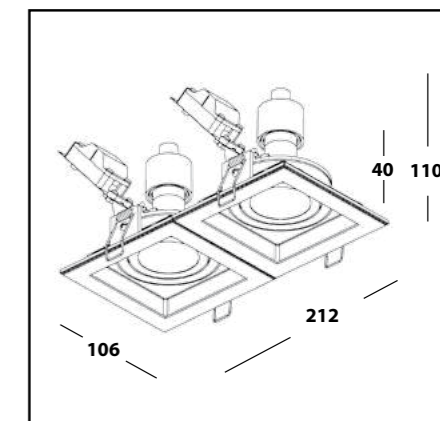

— CYCLOPE LD WHITE —

- ИСТОЧНИК СВЕТА - LED EPISTAR, 12W, 960LM, 3000K, 500MA
- ТИП - поворотный.
- ВИД МОНТАЖА - встраиваемый.
- ВРЕЗНОЕ ОТВЕРСТИЕ - 160мм.
- УГОЛ РАССЕЙВАНИЯ СВЕТА - 38°.
- УГОЛ НАКЛОНА ОСИ - 45°
- ЦВЕТОПЕРЕДАЧА - 80+Ra.
- КЛАСС ЗАЩИТЫ - IP40.

GU10

IP
20

DEEP 82

- ТИП СВЕТИЛЬНИКА - встраиваемый / поворотный
- ИСТОЧНИК СВЕТА - 2 x MR16 GU10
- РАЗМЕРЫ - 212x106x40 мм.
- ВРЕЗНОЕ ОТВЕРСТИЕ - 95x202 мм.
- ВЫСОТА ВСТРАИВАЕМОЙ ЧАСТИ С ЛАМПОЙ - 110 мм.
- КЛАСС ЗАЩИТЫ - IP20