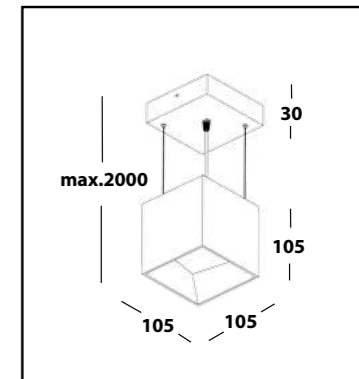

SKY OK ED

- ИСТОЧНИК СВЕТА - LED Lumileds 1x9w., 1120lm., 3000k., 500mA.
- ТИП - неповоротный.
- ВИД МОНТАЖА - накладные.
- УГОЛ РАССЕЙВАНИЯ СВЕТА - 35°.
- КЛАСС ЗАЩИТЫ - IP20.

SKY OK CD

- ИСТОЧНИК СВЕТА - LED Lumileds 1x9w., 1120lm., 3000k., 500mA.
- ТИП - неповоротный.
- ВИД МОНТАЖА - накладной, подвесной.
- УГОЛ РАССЕЙВАНИЯ СВЕТА - 35°.
- КЛАСС ЗАЩИТЫ - IP20.