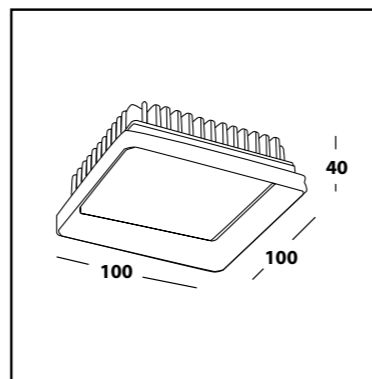

BRIGTH BLACK

- ИСТОЧНИК СВЕТА - LED Epistar, 9W, 720lm, 3000K, 500mA.
- ТИП - неповоротный.
- ВИД МОНТАЖА - встраиваемый.
- ВРЕЗНОЕ ОТВЕРСТИЕ - 92 x 92мм.
- УГОЛ РАССЕЙВАНИЯ СВЕТА - 100°
- КЛАСС ЗАЩИТЫ - IP40.
- ЦВЕТОПЕРЕДАЧА - 80+Ra.