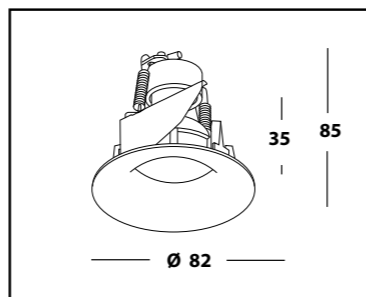

SINGLE LD BLACK (1 ШТ.)
+ FRAME 01 BLACK (1 ШТ.)

ЦВЕТ - черные светильники с черной рамкой

SINGLE LD BLACK (2 ШТ.)
+ FRAME 02 BLACK (1 ШТ.)

GU10 IP
20

GU10 IP 20

SINGLE LD GOLD

- ТИП СВЕТИЛЬНИКА - встраиваемый
- ЦВЕТ КОРПУСА - золотой
- ТИП ЛАМПЫ - GU10 220v.
- РАЗМЕРЫ - 82x82x35 мм.
- ВРЕЗНОЕ ОТВЕРСТИЕ - Ø 70 мм.
- ВЫСОТА ВСТРАИВАЕМОЙ ЧАСТИ С ЛАМПОЙ - 85 мм.
- КЛАСС ЗАЩИТЫ - IP20.