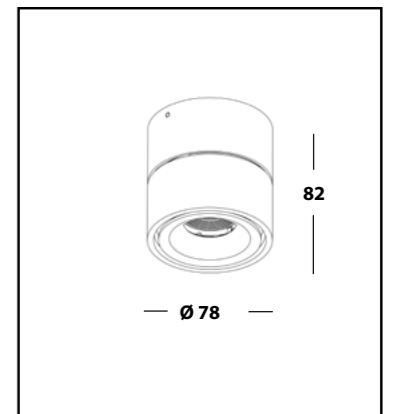

LINK MINI

- ИСТОЧНИК СВЕТА - LED Bridgelux 1x8w., 560lm., 3000k., 300mA.
- ТИП - поворотный.
- ВИД МОНТАЖА - накладной.
- УГОЛ СВЕЧЕНИЯ - 36°.
- КЛАСС ЗАЩИТЫ - IP20.
- БЛОК ПИТАНИЯ в комплекте.