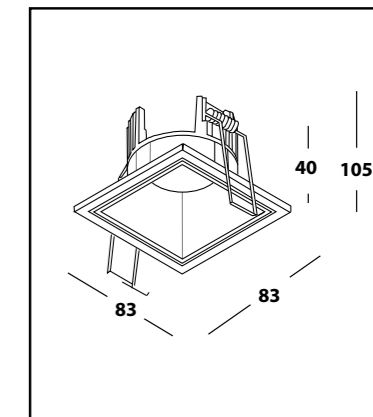

IP
20

HOTSPOT RISE 01 WHITE/BLACK

- ТИП СВЕТИЛЬНИКА - встраиваемый
- ЦВЕТ КОРПУСА - белый с черной вставкой
- ИСТОЧНИК СВЕТА - MR16 GU10
- РАЗМЕРЫ - 83x83x40 мм.
- ВРЕЗНОЕ ОТВЕРСТИЕ - 75 x 75 мм.
- ВЫСОТА ВСТРАИВАЕМОЙ ЧАСТИ С ЛАМПОЙ - 105 мм.
- КЛАСС ЗАЩИТЫ - IP20