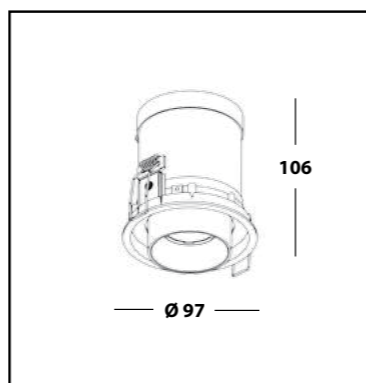

- ТИП СВЕТИЛЬНИКА - встраиваемый / поворотный
- ИСТОЧНИК СВЕТА - MR16 GU10
- РАЗМЕРЫ - 105x105x40 мм.
- ВРЕЗНОЕ ОТВЕРСТИЕ - 95x95 мм.
- ВЫСОТА ВСТРАИВАЕМОЙ ЧАСТИ С ЛАМПОЙ - 80 мм.
- КЛАСС ЗАЩИТЫ - IP20

CASTLE 1 LD
WHITE

CASTLE 1 LD
BLACK

CASTLE 1 LD
CHAMPAGNE

CASTLE 2 LD

- ТИП СВЕТИЛЬНИКА - встраиваемый / поворотный
- ИСТОЧНИК СВЕТА - 2 x MR16 GU10
- РАЗМЕРЫ - 196x105x40 мм.
- ВРЕЗНОЕ ОТВЕРСТИЕ - 188 x 95 мм.
- ВЫСОТА ВСТРАИВАЕМОЙ ЧАСТИ С ЛАМПОЙ - 80 мм.
- КЛАСС ЗАЩИТЫ - IP20

SHELL 1 LD
WHITE / BLACK

SHELL 1 LD
ALUMINIUM / BLACK

SHELL 2 LD

- ТИП СВЕТИЛЬНИКА - встраиваемый
- ТИП ЛАМПЫ - 2 x GU10 220v.
- РАЗМЕРЫ - 200x100x45 мм.
- ВРЕЗНОЕ ОТВЕРСТИЕ - 188x85 мм.
- ВЫСОТА ВСТРАИВАЕМОЙ ЧАСТИ С ЛАМПОЙ - 105 мм.
- КЛАСС ЗАЩИТЫ - IP20.

SHELL 2 LD
WHITE / BLACK

SHELL 2 LD
ALUMINIUM / BLACK

TECHNO MINI

- ИСТОЧНИК СВЕТА - LED CREE 1x12w., 810lm., 3000k., 500mA.
- ТИП - поворотный.
- ВИД МОНТАЖА - встраиваемый.
- ВРЕЗНОЕ ОТВЕРСТИЕ - Ø 92мм.
- УГОЛ РАССЕЙВАНИЯ СВЕТА - 35°.
- МАКСИМАЛЬНЫЙ УГОЛ ПОВОРОТА - 90°.
- КЛАСС ЗАЩИТЫ - IP20.