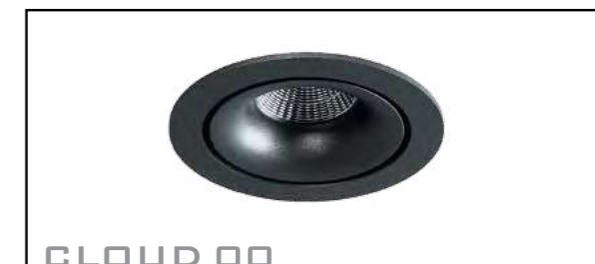

GU10 IP 20

CLASSIC LD

- ТИП СВЕТИЛЬНИКА - встраиваемый / поворотный
- ИСТОЧНИК СВЕТА - MR16 GU10
- РАЗМЕРЫ - 91x91x65 мм.
- ВРЕЗНОЕ ОТВЕРСТИЕ - Ø 83 мм.
- ВЫСОТА ВСТРАИВАЕМОЙ ЧАСТИ С ЛАМПОЙ -130мм.
- КЛАСС ЗАЩИТЫ - IP20.

IP
20

CLOUD 00

- ТИП СВЕТИЛЬНИКА - встраиваемый / поворотный
- ИСТОЧНИК СВЕТА - MR16 GU10
- РАЗМЕРЫ - 105x105x35 мм.
- ВРЕЗНОЕ ОТВЕРСТИЕ - Ø 98 мм.
- ВЫСОТА ВСТРАИВАЕМОЙ ЧАСТИ С ЛАМПОЙ - 95 мм.
- КЛАСС ЗАЩИТЫ - IP20

CLOUD 00
WHITE

CLOUD 00
BLACK

CLOUD 01

- ТИП СВЕТИЛЬНИКА - встраиваемый / поворотный
- ИСТОЧНИК СВЕТА - MR16 GU10
- РАЗМЕРЫ - 105x105x35 мм.
- ВРЕЗНОЕ ОТВЕРСТИЕ - Ø 98 мм.
- ВЫСОТА ВСТРАИВАЕМОЙ ЧАСТИ С ЛАМПОЙ - 95 мм.
- КЛАСС ЗАЩИТЫ - IP20

CLOUD 01
WHITE

CLOUD 01
BLACK

GU10

IP
20

CLOUD CLOUD 02

- ТИП СВЕТИЛЬНИКА - встраиваемый / поворотный
- ИСТОЧНИК СВЕТА - 2 x MR16 GU10
- РАЗМЕРЫ - 208x105x35 мм.
- ВРЕЗНОЕ ОТВЕРСТИЕ - 98x103 мм.
- ВЫСОТА ВСТРАИВАЕМОЙ ЧАСТИ С ЛАМПОЙ - 95 мм.
- КЛАСС ЗАЩИТЫ - IP20