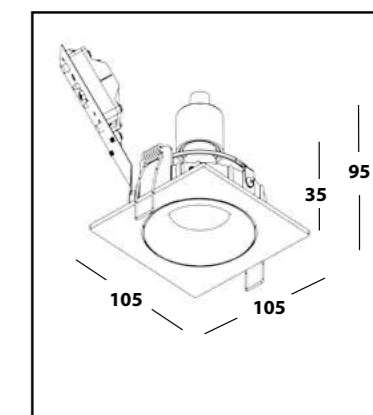

- ТИП СВЕТИЛЬНИКА - встраиваемый / поворотный
- ИСТОЧНИК СВЕТА - MR16 GU10
- РАЗМЕРЫ - 105x105x40 мм.
- ВРЕЗНОЕ ОТВЕРСТИЕ - 95x95 мм.
- ВЫСОТА ВСТРАИВАЕМОЙ ЧАСТИ С ЛАМПОЙ - 80 мм.
- КЛАСС ЗАЩИТЫ - IP20

GU10 IP 20

CLASSIC LD

- ТИП СВЕТИЛЬНИКА - встраиваемый / поворотный
- ИСТОЧНИК СВЕТА - MR16 GU10
- РАЗМЕРЫ - 91x91x65 мм.
- ВРЕЗНОЕ ОТВЕРСТИЕ - Ø 83 мм.
- ВЫСОТА ВСТРАИВАЕМОЙ ЧАСТИ С ЛАМПОЙ -130мм.
- КЛАСС ЗАЩИТЫ - IP20.

IP
20

CLOUD 00

- ТИП СВЕТИЛЬНИКА - встраиваемый / поворотный
- ИСТОЧНИК СВЕТА - MR16 GU10
- РАЗМЕРЫ - 105x105x35 мм.
- ВРЕЗНОЕ ОТВЕРСТИЕ - Ø 98 мм.
- ВЫСОТА ВСТРАИВАЕМОЙ ЧАСТИ С ЛАМПОЙ - 95 мм.
- КЛАСС ЗАЩИТЫ - IP20

CLOUD 00
WHITE

CLOUD 00
BLACK

CLOUD 01

- ТИП СВЕТИЛЬНИКА - встраиваемый / поворотный
- ИСТОЧНИК СВЕТА - MR16 GU10
- РАЗМЕРЫ - 105x105x35 мм.
- ВРЕЗНОЕ ОТВЕРСТИЕ - Ø 98 мм.
- ВЫСОТА ВСТРАИВАЕМОЙ ЧАСТИ С ЛАМПОЙ - 95 мм.
- КЛАСС ЗАЩИТЫ - IP20