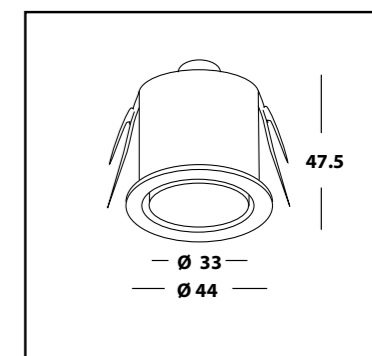

POINT
WHITE

POINT
BLACK

POINT
ALUMINIUM

GU10 IP
20

SINGLE LD WHITE

- ТИП СВЕТИЛЬНИКА - встраиваемый
- ЦВЕТ КОРПУСА - белый
- ТИП ЛАМПЫ - GU10 220v.
- РАЗМЕРЫ - 82x82x35 мм.
- ВРЕЗНОЕ ОТВЕРСТИЕ - Ø 70 мм.
- ВЫСОТА ВСТРАИВАЕМОЙ ЧАСТИ С ЛАМПОЙ - 85 мм.
- КЛАСС ЗАЩИТЫ - IP20.