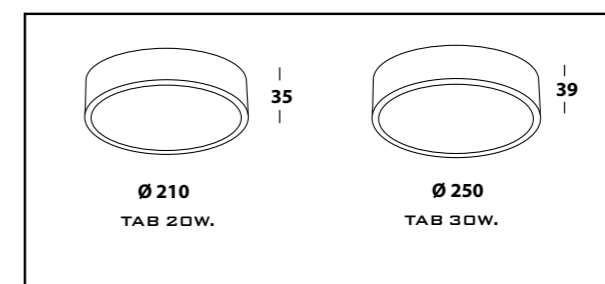

— ТАВ WHITE

ТАВ 20W

ТАВ 30W

- ИСТОЧНИК СВЕТА - LED Everlight 1x20w., 1600lm., 4000k., 500mA.
- ТИП - неповоротный.
- ВИД МОНТАЖА - накладной.
- УГОЛ РАССЕЙВАНИЯ СВЕТА - 90°.
- КЛАСС ЗАЩИТЫ - IP40.

- ИСТОЧНИК СВЕТА - LED Everlight 1x30w., 2400lm., 4000k., 500mA.
- ТИП - неповоротный.
- ВИД МОНТАЖА - накладной.
- УГОЛ РАССЕЙВАНИЯ СВЕТА - 90°.
- КЛАСС ЗАЩИТЫ - IP40.