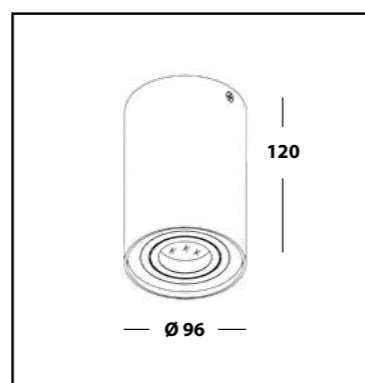

LONER 1 ED

- ИСТОЧНИК СВЕТА - GU10 220v.
- ТИП - поворотный.
- ВИД МОНТАЖА - накладной.
- КЛАСС ЗАЩИТЫ - IP20.

LONER 1 ED
WHITE