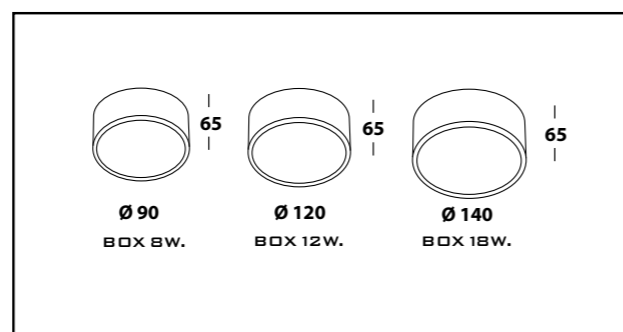

ВОХ WHITE

ВОХ 8W

- ИСТОЧНИК СВЕТА - LED Everlight 1x8w., 560lm., 4000k., 500mA.
- ТИП - неповоротный.
- ВИД МОНТАЖА - накладной.
- УГОЛ РАССЕЙВАНИЯ СВЕТА - 90°.
- КЛАСС ЗАЩИТЫ - IP40.