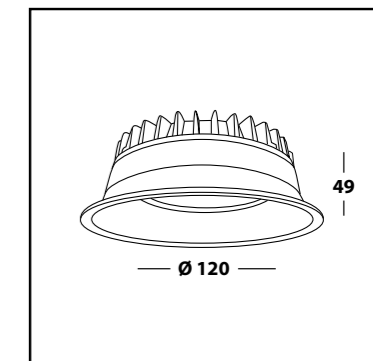

- ТИП СВЕТИЛЬНИКА - встраиваемый / поворотный
- ИСТОЧНИК СВЕТА - MR16 GU10
- РАЗМЕРЫ - 105x105x40 мм.
- ВРЕЗНОЕ ОТВЕРСТИЕ - 95x95 мм.
- ВЫСОТА ВСТРАИВАЕМОЙ ЧАСТИ С ЛАМПОЙ - 80 мм.
- КЛАСС ЗАЩИТЫ - IP20

CASTLE 1 LD
WHITE

CASTLE 1 LD
BLACK

CASTLE 1 LD
CHAMPAGNE

CASTLE 2 LD

- ТИП СВЕТИЛЬНИКА - встраиваемый / поворотный
- ИСТОЧНИК СВЕТА - 2 x MR16 GU10
- РАЗМЕРЫ - 196x105x40 мм.
- ВРЕЗНОЕ ОТВЕРСТИЕ - 188 x 95 мм.
- ВЫСОТА ВСТРАИВАЕМОЙ ЧАСТИ С ЛАМПОЙ - 80 мм.
- КЛАСС ЗАЩИТЫ - IP20

CASTLE 2 LD
WHITE

CASTLE 2 LD
BLACK

CASTLE 2 LD
CHAMPAGNE

— CRATER WHITE

- ИСТОЧНИК СВЕТА - LED Epistar 1x9w., 720lm., 3000k., 500mA.
- ТИП - неповоротный.
- ВИД МОНТАЖА - встраиваемый.
- УГОЛ РАССЕЙВАНИЯ СВЕТА - 100°.
- ВРЕЗНОЕ ОТВЕРСТИЕ - Ø 111мм.
- ЦВЕТОПЕРЕДАЧА - 80+Ra.
- КЛАСС ЗАЩИТЫ - P40.

GU10 IP 20

CLASSIC LD

- ТИП СВЕТИЛЬНИКА - встраиваемый / поворотный
- ИСТОЧНИК СВЕТА - MR16 GU10
- РАЗМЕРЫ - 91x91x65 мм.
- ВРЕЗНОЕ ОТВЕРСТИЕ - Ø 83 мм.
- ВЫСОТА ВСТРАИВАЕМОЙ ЧАСТИ С ЛАМПОЙ -130мм.
- КЛАСС ЗАЩИТЫ - IP20.