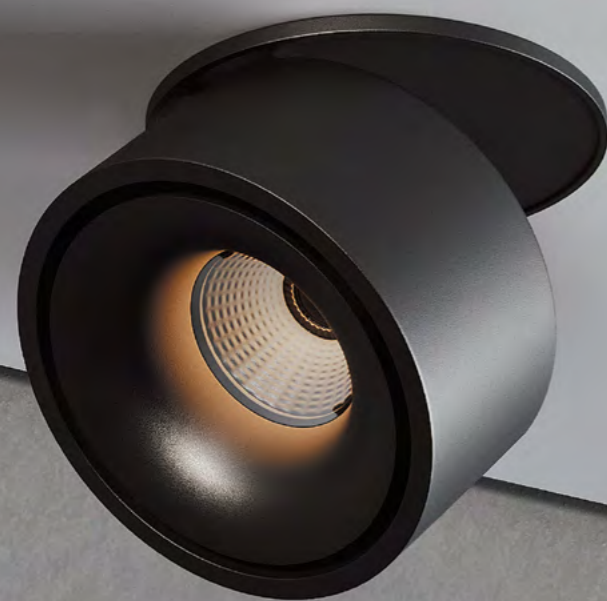

- ТИП СВЕТИЛЬНИКА - встраиваемый / поворотный
- ИСТОЧНИК СВЕТА - MR16 GU10
- РАЗМЕРЫ - 105x105x40 мм.
- ВРЕЗНОЕ ОТВЕРСТИЕ - 95x95 мм.
- ВЫСОТА ВСТРАИВАЕМОЙ ЧАСТИ С ЛАМПОЙ - 80 мм.
- КЛАСС ЗАЩИТЫ - IP20

HOTSPOT RISE

GU10

IP
20

HOTSPOT RISE 02 WHITE/BLACK

- ТИП СВЕТИЛЬНИКА - встраиваемый
- ЦВЕТ КОРПУСА - белый с черной вставкой
- ИСТОЧНИК СВЕТА - 2 x MR16 GU10
- РАЗМЕРЫ - 155x83x40 мм.
- ВРЕЗНОЕ ОТВЕРСТИЕ - 148 x 75 мм.
- ВЫСОТА ВСТРАИВАЕМОЙ ЧАСТИ С ЛАМПОЙ - 105 мм.
- КЛАСС ЗАЩИТЫ - IP20

LINK R

LINK R

- ИСТОЧНИК СВЕТА - LED Bridgelux, 13W, 945lm, 3000K, 500mA
- ТИП - поворотный.
- ВИД МОНТАЖА - встраиваемый.
- ВРЕЗНОЕ ОТВЕРСТИЕ - Ø 93мм.
- УГОЛ СВЕЧЕНИЯ - 60°.
- КЛАСС ЗАЩИТЫ - IP20.

LINK R
WHITE

LINK R
BLACK

LINK R MINI

- ИСТОЧНИК СВЕТА - LED Bridgelux 1x9,3w, 3000k., 500mA.
- ТИП - поворотный.
- ВИД МОНТАЖА - встраиваемый.
- ВРЕЗНОЕ ОТВЕРСТИЕ - Ø 72мм.
- УГОЛ СВЕЧЕНИЯ - 36°.
- КЛАСС ЗАЩИТЫ - IP20.