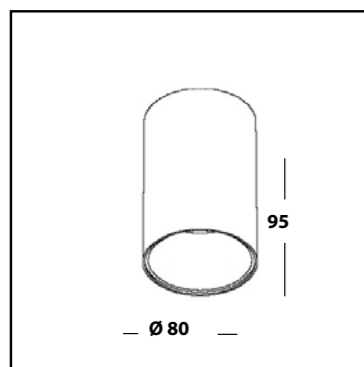

LINK MINI
WHITE

LINK MINI
BLACK

GU10

IP
20

TUBO 00

- ИСТОЧНИК СВЕТА - GU10 230v.
- ТИП - неповоротный.
- ВИД МОНТАЖА - накладной.
- КЛАСС ЗАЩИТЫ - IP20.

TUBO 00
WHITE

TUBO 00
BLACK