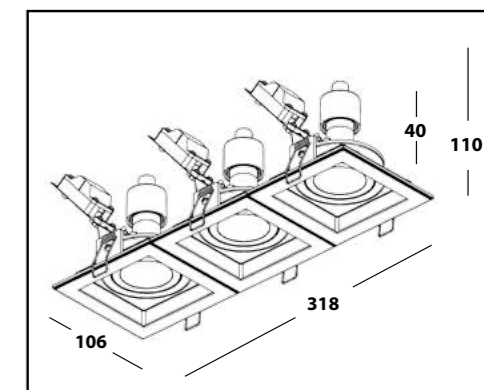

GU10

IP
20

DEEP 82

- ТИП СВЕТИЛЬНИКА - встраиваемый / поворотный
- ИСТОЧНИК СВЕТА - 2 x MR16 GU10
- РАЗМЕРЫ - 212x106x40 мм.
- ВРЕЗНОЕ ОТВЕРСТИЕ - 95x202 мм.
- ВЫСОТА ВСТРАИВАЕМОЙ ЧАСТИ С ЛАМПОЙ - 110 мм.
- КЛАСС ЗАЩИТЫ - IP20

DEEP 82 WHITE =
DEEP 81 WHITE - 2 ШТ

DEEP 82 BLACK =
DEEP 81 BLACK - 2 ШТ

DEEP

DEEP 81

- ТИП СВЕТИЛЬНИКА - встраиваемый / поворотный
- ИСТОЧНИК СВЕТА - MR16 GU10
- РАЗМЕРЫ - 106x106x40 мм.
- ВРЕЗНОЕ ОТВЕРСТИЕ - Ø 90 мм.
- ВЫСОТА ВСТРАИВАЕМОЙ ЧАСТИ С ЛАМПОЙ - 110 мм.
- КЛАСС ЗАЩИТЫ - IP20

DEEP 81
WHITE

DEEP 81
BLACK

DEEP 83

- ТИП СВЕТИЛЬНИКА - встраиваемый / поворотный
- ИСТОЧНИК СВЕТА - 3 x MR16 GU10
- РАЗМЕРЫ - 318x106x40 мм.
- ВРЕЗНОЕ ОТВЕРСТИЕ - 95x308 мм.
- ВЫСОТА ВСТРАИВАЕМОЙ ЧАСТИ С ЛАМПОЙ - 110 мм.
- КЛАСС ЗАЩИТЫ - IP20