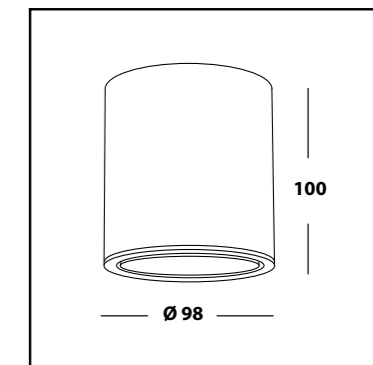

FOBOS ED WHITE

- ИСТОЧНИК СВЕТА - LED Epistar 1x12w., 960lm., 3000k., 500mA.
- ТИП - неповоротный.
- ЦВЕТОПЕРЕДАЧА - 80+Ra.
- ВИД МОНТАЖА - накладной.
- КЛАСС ЗАЩИТЫ - IP40.