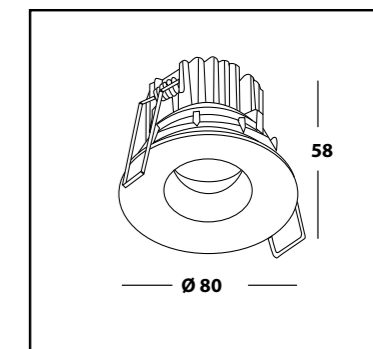

CLOUD 01
BLACK