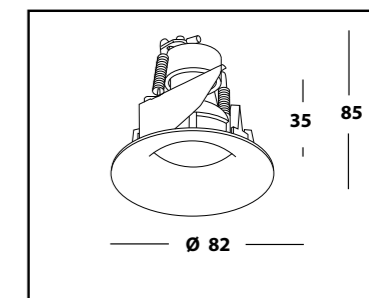

SINGLE LD WHITE (2 ШТ.)
+ FRAME 02 WHITE (1 ШТ.)

ЦВЕТ - белый светильники с черной рамкой

SINGLE LD WHITE (2 ШТ.)
+ FRAME 02 BLACK (1 ШТ.)

SINGLE LD BLACK

- ТИП СВЕТИЛЬНИКА - встраиваемый
- ЦВЕТ КОРПУСА - черный
- ТИП ЛАМПЫ - GU10 220v.
- РАЗМЕРЫ - 82x82x35 мм.
- ВРЕЗНОЕ ОТВЕРСТИЕ - Ø 70 мм.
- ВЫСОТА ВСТРАИВАЕМОЙ ЧАСТИ С ЛАМПОЙ - 85 мм.
- КЛАСС ЗАЩИТЫ - IP20.