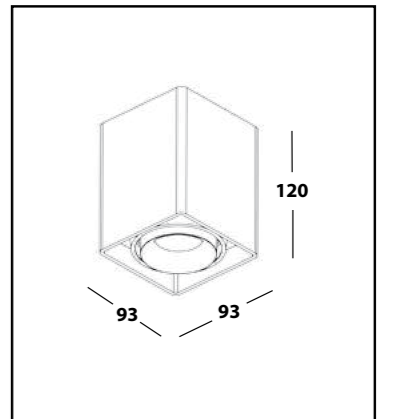

CASTLE 1 ED

- ИСТОЧНИК СВЕТА - GU10 220v.
- ТИП - поворотный.
- ВИД МОНТАЖА - накладной.
- КЛАСС ЗАЩИТЫ - IP20.

CASTLE 1 ED
WHITE