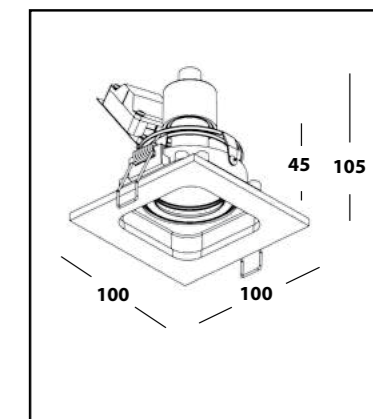

GU10

IP
20

SHELL LD

GU10

IP
20

SHELL 1 LD

- ТИП СВЕТИЛЬНИКА - встраиваемый
- ТИП ЛАМПЫ - GU10 220v.
- РАЗМЕРЫ - 100x100x45 мм.
- ВРЕЗНОЕ ОТВЕРСТИЕ - Ø 89 мм.
- ВЫСОТА ВСТРАИВАЕМОЙ ЧАСТИ С ЛАМПОЙ - 105 мм.
- КЛАСС ЗАЩИТЫ - IP20.

SHELL 1 LD
WHITE / BLACK

SHELL 1 LD
ALUMINIUM / BLACK

SHELL 2 LD

- ТИП СВЕТИЛЬНИКА - встраиваемый
- ТИП ЛАМПЫ - 2 x GU10 220v.
- РАЗМЕРЫ - 200x100x45 мм.
- ВРЕЗНОЕ ОТВЕРСТИЕ - 188x85 мм.
- ВЫСОТА ВСТРАИВАЕМОЙ ЧАСТИ С ЛАМПОЙ - 105 мм.
- КЛАСС ЗАЩИТЫ - IP20.