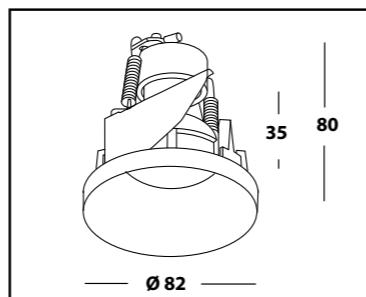

SINGLE LC BLACK (1 ШТ.) + FRAME 01 WHITE (1 ШТ.)

ЦВЕТ - черные светильники с белой рамкой

SINGLE LC BLACK (2 ШТ.) + FRAME 02 WHITE (1 ШТ.)

GU10 IP 20

GU10 IP 20

SINGLE LC WHITE

- ТИП СВЕТИЛЬНИКА - встраиваемый
- ЦВЕТ КОРПУСА - белый
- ТИП ЛАМПЫ - GU10 220v.
- РАЗМЕРЫ - 82x82x35 мм.
- ВРЕЗНОЕ ОТВЕРСТИЕ - Ø 70 мм.
- ВЫСОТА ВСТРАИВАЕМОЙ ЧАСТИ С ЛАМПОЙ - 80 мм.
- КЛАСС ЗАЩИТЫ - IP20.