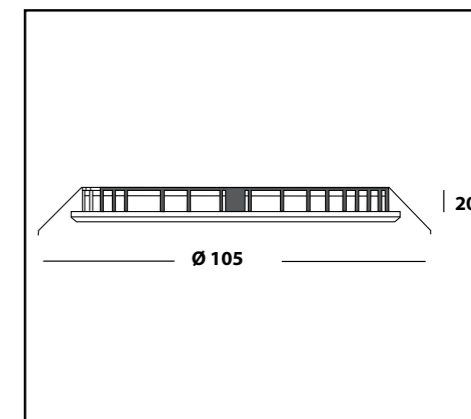

BLADE LD R WHITE

- ИСТОЧНИК СВЕТА - LED Epistar 1x9w.,
  720lm., 3000k., 500mA.
- ТИП - неповоротный.
- ВИД МОНТАЖА - встраиваемый.
- ВРЕЗНОЕ ОТВЕРСТИЕ - Ø 97мм.
- УГОЛ РАССЕЙВАНИЯ СВЕТА - 90°
- КЛАСС ЗАЩИТЫ - IP40.