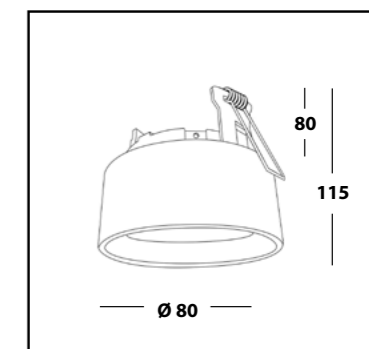

PULSAR LD

- ТИП СВЕТИЛЬНИКА - встраиваемый
- ТИП ЛАМПЫ - GU10 220v.
- РАЗМЕРЫ - 80x80x40 мм.
- ВРЕЗНОЕ ОТВЕРСТИЕ - Ø 68 мм.
- ВЫСОТА ВСТРАИВАЕМОЙ ЧАСТИ С ЛАМПОЙ - 80 мм.
- КЛАСС ЗАЩИТЫ - IP44