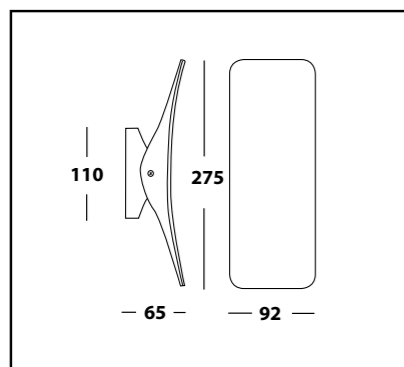

▶ MOON (66 СТР.)
▶ LINK (67 СТР.)

НАСТЕННЫЕ

СВЕТИЛЬНИКИ

manhattan

MANHATTAN

- ИСТОЧНИК СВЕТА - LED PHILIPS 2x4w., 560lm., 3000k., 500mA.
- ТИП - поворотный.
- ВИД МОНТАЖА - настенный.
- ЦВЕТОПЕРЕДАЧА - 80+Ra.
- КЛАСС ЗАЩИТЫ - IP20.