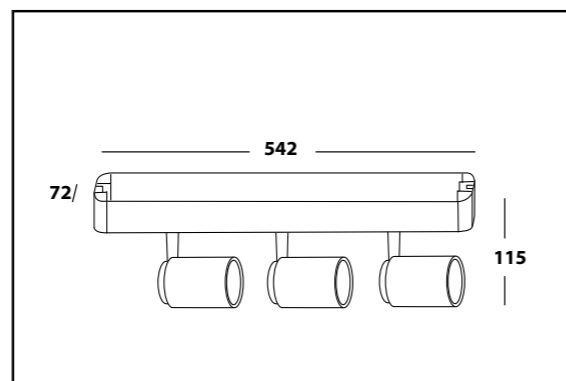

FIST

FIST 03 WHITE/BLACK

- ИСТОЧНИК СВЕТА - 3 x GU10, на 50w.
- ТИП - поворотный.
- ВИД МОНТАЖА - накладной.
- КЛАСС ЗАЩИТЫ - IP20.