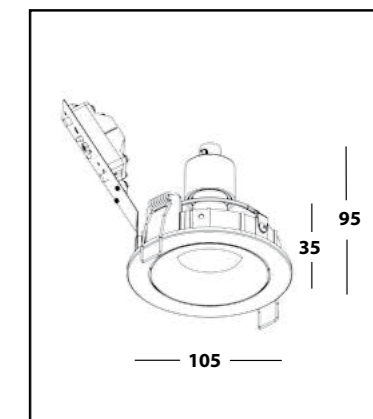

- ТИП СВЕТИЛЬНИКА - встраиваемый / поворотный
- ИСТОЧНИК СВЕТА - MR16 GU10
- РАЗМЕРЫ - 105x105x40 мм.
- ВРЕЗНОЕ ОТВЕРСТИЕ - 95x95 мм.
- ВЫСОТА ВСТРАИВАЕМОЙ ЧАСТИ С ЛАМПОЙ - 80 мм.
- КЛАСС ЗАЩИТЫ - IP20

CASTLE 1 LD
WHITE

CASTLE 1 LD
BLACK

CASTLE 1 LD
CHAMPAGNE

CASTLE 2 LD

- ТИП СВЕТИЛЬНИКА - встраиваемый / поворотный
- ИСТОЧНИК СВЕТА - 2 x MR16 GU10
- РАЗМЕРЫ - 196x105x40 мм.
- ВРЕЗНОЕ ОТВЕРСТИЕ - 188 x 95 мм.
- ВЫСОТА ВСТРАИВАЕМОЙ ЧАСТИ С ЛАМПОЙ - 80 мм.
- КЛАСС ЗАЩИТЫ - IP20

GU10 IP 20

CLASSIC LD

- ТИП СВЕТИЛЬНИКА - встраиваемый / поворотный
- ИСТОЧНИК СВЕТА - MR16 GU10
- РАЗМЕРЫ - 91x91x65 мм.
- ВРЕЗНОЕ ОТВЕРСТИЕ - Ø 83 мм.
- ВЫСОТА ВСТРАИВАЕМОЙ ЧАСТИ С ЛАМПОЙ -130мм.
- КЛАСС ЗАЩИТЫ - IP20.

IP
20

CLOUD 00

- ТИП СВЕТИЛЬНИКА - встраиваемый / поворотный
- ИСТОЧНИК СВЕТА - MR16 GU10
- РАЗМЕРЫ - 105x105x35 мм.
- ВРЕЗНОЕ ОТВЕРСТИЕ - Ø 98 мм.
- ВЫСОТА ВСТРАИВАЕМОЙ ЧАСТИ С ЛАМПОЙ - 95 мм.
- КЛАСС ЗАЩИТЫ - IP20