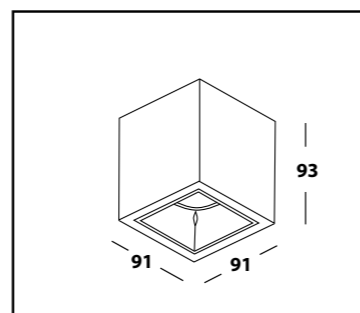

HOTSPOT 1 ED

- ИСТОЧНИК СВЕТА - LED Lumileds 1x12w., 903lm., 3000k., 500mA.
- ТИП - неповоротный.
- ВИД МОНТАЖА - накладной, потолочный.
- УГОЛ РАССЕЙВАНИЯ СВЕТА - 32°.
- КЛАСС ЗАЩИТЫ - IP53.

HOTSPOT 1 ED
WHITE / WHITE