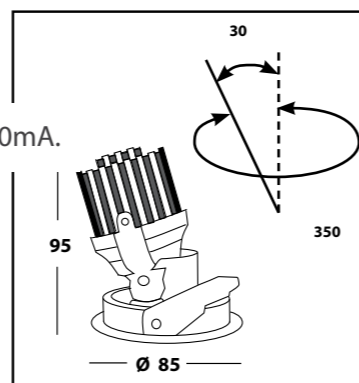

TWISTER Z

TWISTER Z RING D

- ИСТОЧНИК СВЕТА - LED Philips Lumileds 1x9,2w., 460lm., 2700k., 500mA.
- ТИП - поворотный.
- ВИД МОНТАЖА - встраиваемый.
- ВРЕЗНОЕ ОТВЕРСТИЕ - Ø 75мм.
- УГОЛ РАССЕЙВАНИЯ СВЕТА - 15°-36° (изменяемый).
- УГОЛ ПОВОРОТА - 30°.
- КЛАСС ЗАЩИТЫ - IP20.

TWISTER Z
RING D WHITE