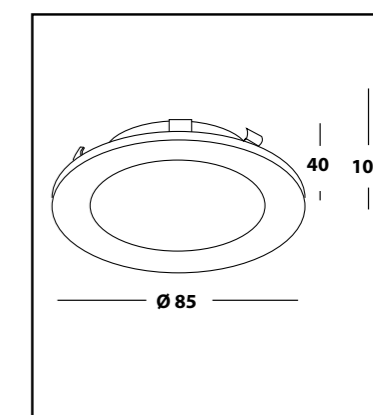

CASTLE 1 LD
WHITE

CASTLE 1 LD
BLACK

CASTLE 1 LD
CHAMPAGNE

CASTLE 2 LD

- ТИП СВЕТИЛЬНИКА - встраиваемый / поворотный
- ИСТОЧНИК СВЕТА - 2 x MR16 GU10
- РАЗМЕРЫ - 196x105x40 мм.
- ВРЕЗНОЕ ОТВЕРСТИЕ - 188 x 95 мм.
- ВЫСОТА ВСТРАИВАЕМОЙ ЧАСТИ С ЛАМПОЙ - 80 мм.
- КЛАСС ЗАЩИТЫ - IP20

LINK R MINI
WHITE

LINK R MINI
BLACK

GU10 $\frac{IP}{44}$

DROPLET Q

WHITE / BLACK

- ИСТОЧНИК СВЕТА - GU10 220v.
- ТИП - неповоротный.
- ВИД МОНТАЖА - встраиваемый.
- ВРЕЗНОЕ ОТВЕРСТИЕ - \varnothing 98мм.
- РАЗМЕРЫ - 106x106x40 мм.
- ВЫСОТА ВСТРАИВАЕМОЙ ЧАСТИ С ЛАМПОЙ - 105 мм.
- КЛАСС ЗАЩИТЫ - IP44.

DROPLET

GU10 $\frac{IP}{44}$

DROPLET R

WHITE / BLACK

- ИСТОЧНИК СВЕТА - GU10 220v.
- ТИП - неповоротный.
- ВИД МОНТАЖА - встраиваемый.
- ВРЕЗНОЕ ОТВЕРСТИЕ - \varnothing 98мм.
- РАЗМЕРЫ - 106x106x40 мм.
- ВЫСОТА ВСТРАИВАЕМОЙ ЧАСТИ С ЛАМПОЙ - 105 мм.
- КЛАСС ЗАЩИТЫ - IP44.

GU10

IP
20

SHELL LD

GU10

IP
20

SHELL 1 LD

- ТИП СВЕТИЛЬНИКА - встраиваемый
- ТИП ЛАМПЫ - GU10 220v.
- РАЗМЕРЫ - 100x100x45 мм.
- ВРЕЗНОЕ ОТВЕРСТИЕ - Ø 89 мм.
- ВЫСОТА ВСТРАИВАЕМОЙ ЧАСТИ С ЛАМПОЙ - 105 мм.
- КЛАСС ЗАЩИТЫ - IP20.