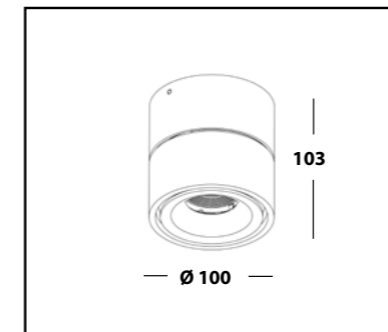

LINK

- ИСТОЧНИК СВЕТА - LED Bridgelux 1x13w., 945lm., 3000k., 300mA.
- ТИП - поворотный.
- ВИД МОНТАЖА - накладной.
- УГОЛ СВЕЧЕНИЯ - 60°.
- КЛАСС ЗАЩИТЫ - IP20.
- БЛОК ПИТАНИЯ в комплекте.

LINK
WHITE