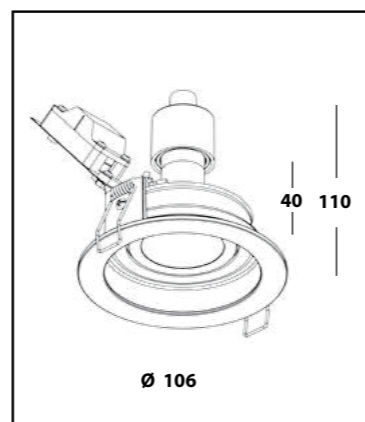

DEEP 80

- ИСТОЧНИК СВЕТА - GU10 220v.
- ТИП - поворотный.
- ВИД МОНТАЖА - встраиваемый.
- ВРЕЗНОЕ ОТВЕРСТИЕ - Ø 98мм.
- КЛАСС ЗАЩИТЫ - IP20.

DEEP 80
WHITE