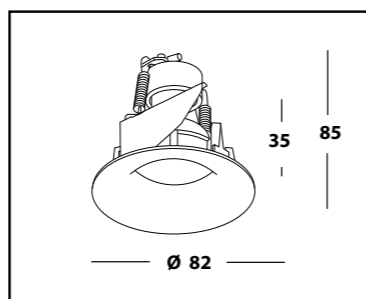

POINT
WHITE

POINT
BLACK

POINT
ALUMINIUM

GU10 IP
20

SINGLE LD WHITE

- ТИП СВЕТИЛЬНИКА - встраиваемый
- ЦВЕТ КОРПУСА - белый
- ТИП ЛАМПЫ - GU10 220v.
- РАЗМЕРЫ - 82x82x35 мм.
- ВРЕЗНОЕ ОТВЕРСТИЕ - Ø 70 мм.
- ВЫСОТА ВСТРАИВАЕМОЙ ЧАСТИ С ЛАМПОЙ - 85 мм.
- КЛАСС ЗАЩИТЫ - IP20.