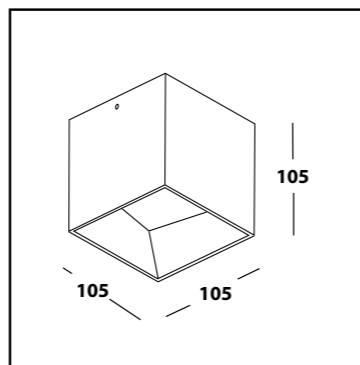

ВОХ 18W

- ИСТОЧНИК СВЕТА - LED Everlight 1x18w., 1280lm., 4000k., 500mA.
- ТИП - неповоротный.
- ВИД МОНТАЖА - накладной.
- УГОЛ РАССЕЙВАНИЯ СВЕТА - 90°.
- КЛАСС ЗАЩИТЫ - IP40.

SKY OK ED

- ИСТОЧНИК СВЕТА - LED Lumileds 1x9w., 1120lm., 3000k., 500mA.
- ТИП - неповоротный.
- ВИД МОНТАЖА - накладные.
- УГОЛ РАССЕЙВАНИЯ СВЕТА - 35°.
- КЛАСС ЗАЩИТЫ - IP20.