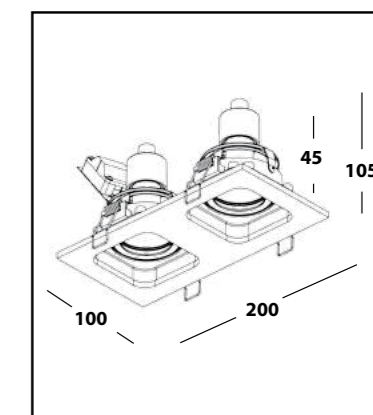

GU10

IP
20

SHELL LD

GU10

IP
20

SHELL 1 LD

- ТИП СВЕТИЛЬНИКА - встраиваемый
- ТИП ЛАМПЫ - GU10 220v.
- РАЗМЕРЫ - 100x100x45 мм.
- ВРЕЗНОЕ ОТВЕРСТИЕ - Ø 89 мм.
- ВЫСОТА ВСТРАИВАЕМОЙ ЧАСТИ С ЛАМПОЙ - 105 мм.
- КЛАСС ЗАЩИТЫ - IP20.

SHELL 1 LD
WHITE / BLACK

SHELL 1 LD
ALUMINIUM / BLACK

SHELL 2 LD

- ТИП СВЕТИЛЬНИКА - встраиваемый
- ТИП ЛАМПЫ - 2 x GU10 220v.
- РАЗМЕРЫ - 200x100x45 мм.
- ВРЕЗНОЕ ОТВЕРСТИЕ - 188x85 мм.
- ВЫСОТА ВСТРАИВАЕМОЙ ЧАСТИ С ЛАМПОЙ - 105 мм.
- КЛАСС ЗАЩИТЫ - IP20.