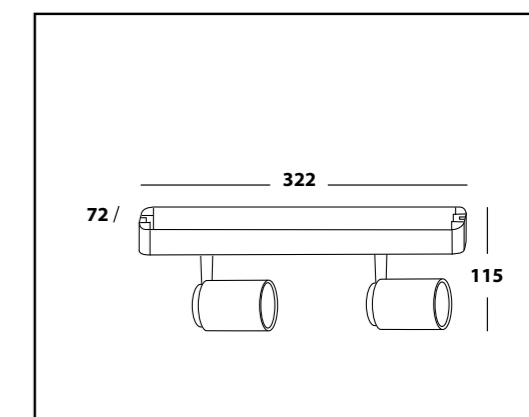

GU10 IP
20

FIST 01 WHITE/BLACK

- ИСТОЧНИК СВЕТА - 1 x GU10 на 35w.
- ТИП - поворотный.
- ВИД МОНТАЖА - накладной.
- КЛАСС ЗАЩИТЫ - IP20.

FIST

GU10 IP
20

FIST 02 WHITE/BLACK

- ИСТОЧНИК СВЕТА - 2 x GU10 на 50w.
- ТИП - поворотный.
- ВИД МОНТАЖА - накладной.
- КЛАСС ЗАЩИТЫ - IP20.