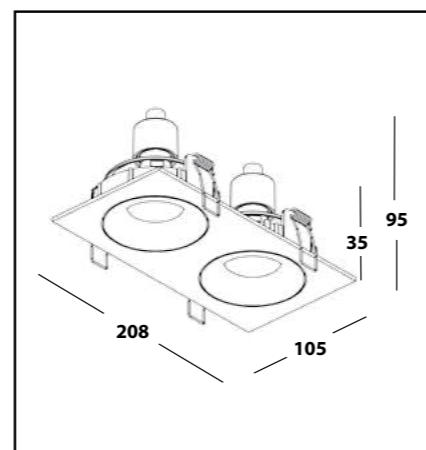

CLOUD 01
WHITE

CLOUD 01
BLACK

GU10

IP
20

CLOUD CLOUD 02

- ТИП СВЕТИЛЬНИКА - встраиваемый / поворотный
- ИСТОЧНИК СВЕТА - 2 x MR16 GU10
- РАЗМЕРЫ - 208x105x35 мм.
- ВРЕЗНОЕ ОТВЕРСТИЕ - 98x103 мм.
- ВЫСОТА ВСТРАИВАЕМОЙ ЧАСТИ С ЛАМПОЙ - 95 мм.
- КЛАСС ЗАЩИТЫ - IP20