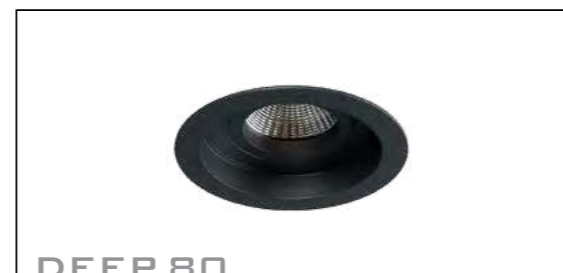

DEEP 81
WHITE

DEEP 81
BLACK

DEEP 83

- ТИП СВЕТИЛЬНИКА - встраиваемый / поворотный
- ИСТОЧНИК СВЕТА - 3 x MR16 GU10
- РАЗМЕРЫ - 318x106x40 мм.
- ВРЕЗНОЕ ОТВЕРСТИЕ - 95x308 мм.
- ВЫСОТА ВСТРАИВАЕМОЙ ЧАСТИ С ЛАМПОЙ - 110 мм.
- КЛАСС ЗАЩИТЫ - IP20

DEEP 83 WHITE =
DEEP 81 WHITE - 3 ШТ

DEEP 83 BLACK =
DEEP 81 BLACK - 3 ШТ

GU10 IP 20

FOBOS LD WHITE

- ЦВЕТ КОРПУСА - белый
- ИСТОЧНИК СВЕТА - LED Epistar 1x12w., 960lm., 3000k., 500mA.
- ТИП - неповоротный.
- ЦВЕТОПЕРЕДАЧА - 80+Ra.
- ВИД МОНТАЖА - встраиваемый.
- ВРЕЗНОЕ ОТВЕРСТИЕ - Ø100мм.
- УГОЛ СВЕЧЕНИЯ - 36°
- КЛАСС ЗАЩИТЫ - IP40.

DEEP 80

- ИСТОЧНИК СВЕТА - GU10 220v.
- ТИП - поворотный.
- ВИД МОНТАЖА - встраиваемый.
- ВРЕЗНОЕ ОТВЕРСТИЕ - Ø 98мм.
- КЛАСС ЗАЩИТЫ - IP20.

DEEP 80
WHITE

DEEP 80
BLACK

LED HIGH CRI
20,000 HOURS
IP 40

GU10