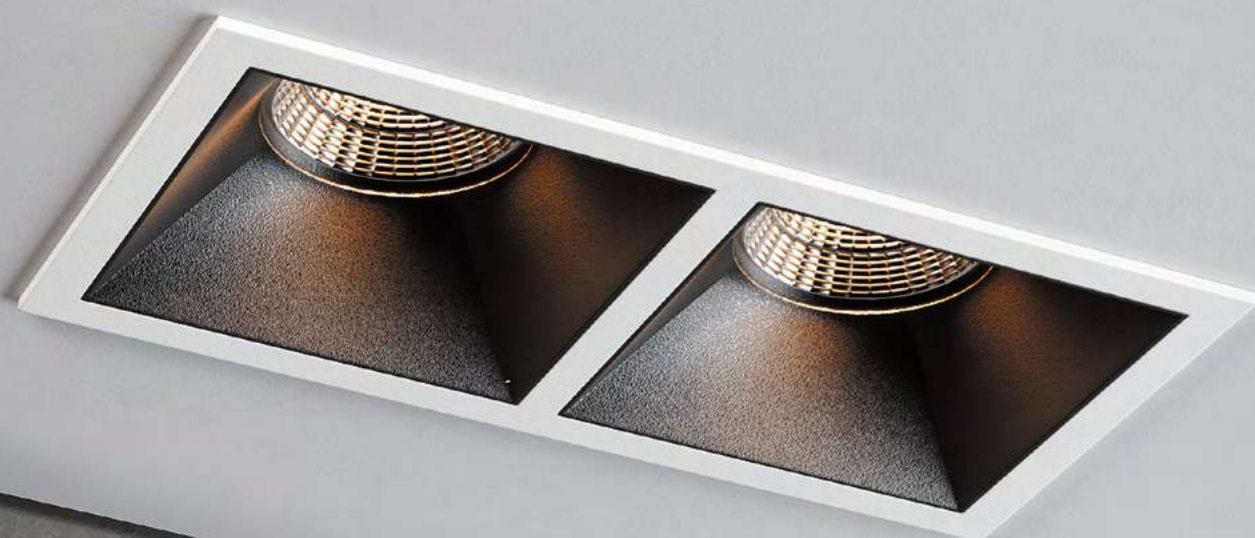

HOTSPOT RISE

GU10

IP
20