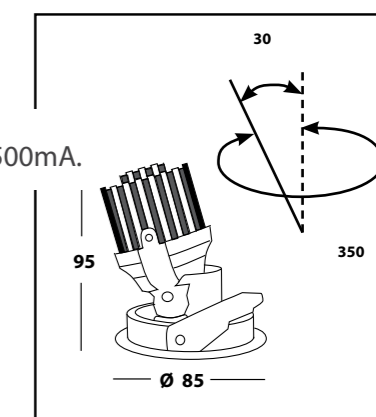

TWISTER Z RING O

- ИСТОЧНИК СВЕТА - LED Philips Lumileds 1x9,2w., 460lm., 2700k., 500mA.
- ТИП - поворотный.
- ВИД МОНТАЖА - встраиваемый.
- ВРЕЗНОЕ ОТВЕРСТИЕ - Ø 75мм.
- УГОЛ РАССЕЙВАНИЯ СВЕТА - 15°-36° (изменяемый).
- УГОЛ ПОВОРОТА - 30°. • КЛАСС ЗАЩИТЫ - IP20.