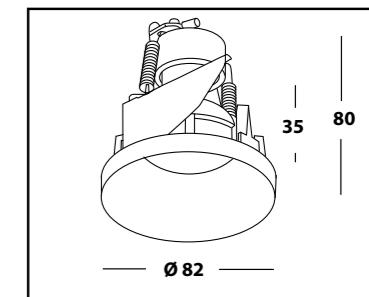

SINGLE LC GOLD

- ТИП СВЕТИЛЬНИКА - встраиваемый
- ЦВЕТ КОРПУСА - золотой
- ТИП ЛАМПЫ - GU10 220v.
- РАЗМЕРЫ - 82x82x35 мм.
- ВРЕЗНОЕ ОТВЕРСТИЕ - Ø 70 мм.
- ВЫСОТА ВСТРАИВАЕМОЙ ЧАСТИ С ЛАМПОЙ - 80 мм.
- КЛАСС ЗАЩИТЫ - IP20.