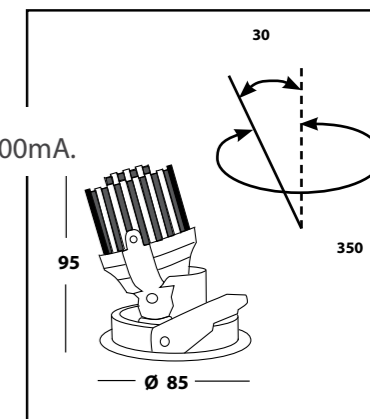

TWISTER Z RING U

- ИСТОЧНИК СВЕТА - LED Philips Lumileds 1x9,2w., 460lm., 2700k., 500mA.
- ТИП - поворотный.
- ВИД МОНТАЖА - встраиваемый.
- ВРЕЗНОЕ ОТВЕРСТИЕ - Ø 75мм.
- УГОЛ РАССЕЙВАНИЯ СВЕТА - 15°-36° (изменяемый).
- УГОЛ ПОВОРОТА - 30°. • КЛАСС ЗАЩИТЫ - IP20.