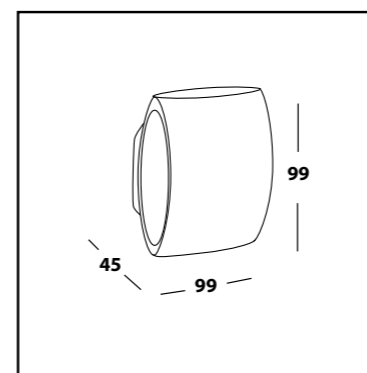

ALLSIDE WHITE