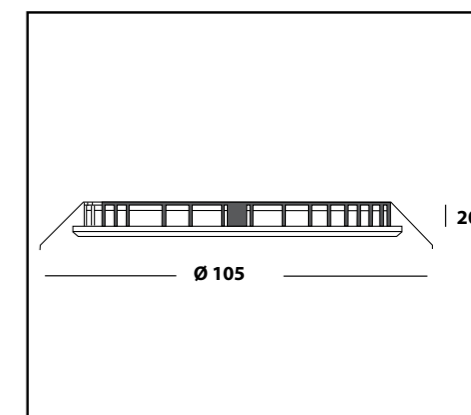

BLADE LD Q WHITE

- ИСТОЧНИК СВЕТА - LED Epistar 1x9w.,
  720lm., 3000k., 500mA.
- ТИП - неповоротный.
- ВИД МОНТАЖА - встраиваемый.
- ВРЕЗНОЕ ОТВЕРСТИЕ - 97 x 97мм.
- УГОЛ РАССЕЙВАНИЯ СВЕТА - 90°
- КЛАСС ЗАЩИТЫ - IP40.