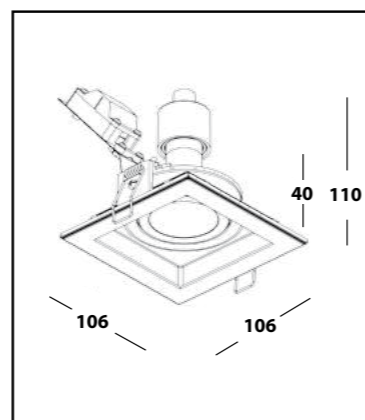

GU10

IP
20

DEEP 82

- ТИП СВЕТИЛЬНИКА - встраиваемый / поворотный
- ИСТОЧНИК СВЕТА - 2 x MR16 GU10
- РАЗМЕРЫ - 212x106x40 мм.
- ВРЕЗНОЕ ОТВЕРСТИЕ - 95x202 мм.
- ВЫСОТА ВСТРАИВАЕМОЙ ЧАСТИ С ЛАМПОЙ - 110 мм.
- КЛАСС ЗАЩИТЫ - IP20

DEEP 82 WHITE =
DEEP 81 WHITE - 2 ШТ

DEEP 82 BLACK =
DEEP 81 BLACK - 2 ШТ

DEEP

DEEP 81

- ТИП СВЕТИЛЬНИКА - встраиваемый / поворотный
- ИСТОЧНИК СВЕТА - MR16 GU10
- РАЗМЕРЫ - 106x106x40 мм.
- ВРЕЗНОЕ ОТВЕРСТИЕ - Ø 90 мм.
- ВЫСОТА ВСТРАИВАЕМОЙ ЧАСТИ С ЛАМПОЙ - 110 мм.
- КЛАСС ЗАЩИТЫ - IP20

DEEP 81
WHITE

DEEP 81
BLACK

DEEP 83

- ТИП СВЕТИЛЬНИКА - встраиваемый / поворотный
- ИСТОЧНИК СВЕТА - 3 x MR16 GU10
- РАЗМЕРЫ - 318x106x40 мм.
- ВРЕЗНОЕ ОТВЕРСТИЕ - 95x308 мм.
- ВЫСОТА ВСТРАИВАЕМОЙ ЧАСТИ С ЛАМПОЙ - 110 мм.
- КЛАСС ЗАЩИТЫ - IP20