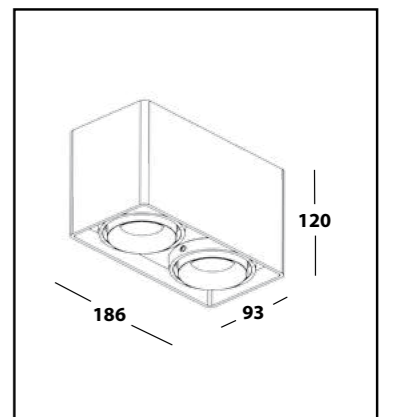

CASTLE 2 ED
WHITE