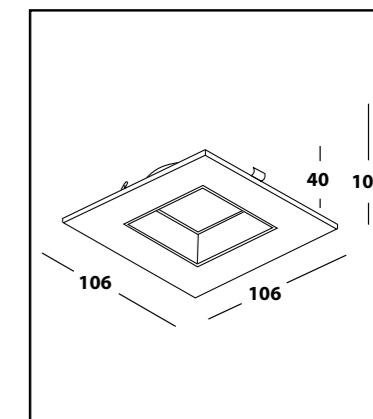

- ТИП СВЕТИЛЬНИКА - встраиваемый / поворотный
- ИСТОЧНИК СВЕТА - MR16 GU10
- РАЗМЕРЫ - 105x105x40 мм.
- ВРЕЗНОЕ ОТВЕРСТИЕ - 95x95 мм.
- ВЫСОТА ВСТРАИВАЕМОЙ ЧАСТИ С ЛАМПОЙ - 80 мм.
- КЛАСС ЗАЩИТЫ - IP20

LINK R MINI
WHITE

LINK R MINI
BLACK

GU10 $\frac{IP}{44}$

DROPLET Q

WHITE / BLACK

- ИСТОЧНИК СВЕТА - GU10 220v.
- ТИП - неповоротный.
- ВИД МОНТАЖА - встраиваемый.
- ВРЕЗНОЕ ОТВЕРСТИЕ - \varnothing 98мм.
- РАЗМЕРЫ - 106x106x40 мм.
- ВЫСОТА ВСТРАИВАЕМОЙ ЧАСТИ С ЛАМПОЙ - 105 мм.
- КЛАСС ЗАЩИТЫ - IP44.