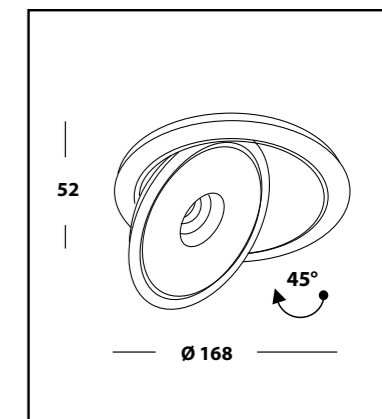

— CYCLOPE LD WHITE —

- ИСТОЧНИК СВЕТА - LED EPISTAR, 12W, 960LM, 3000K, 500MA
- ТИП - поворотный.
- ВИД МОНТАЖА - встраиваемый.
- ВРЕЗНОЕ ОТВЕРСТИЕ - 160мм.
- УГОЛ РАССЕЙВАНИЯ СВЕТА - 38°.
- УГОЛ НАКЛОНА ОСИ - 45°
- ЦВЕТОПЕРЕДАЧА - 80+Ra.
- КЛАСС ЗАЩИТЫ - IP40.