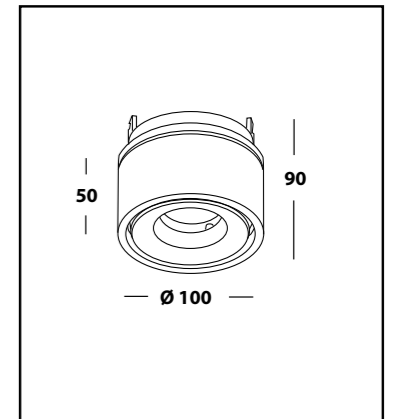

LINK R

- ИСТОЧНИК СВЕТА - LED Bridgelux, 13W, 945lm, 3000K, 500mA
- ТИП - поворотный.
- ВИД МОНТАЖА - встраиваемый.
- ВРЕЗНОЕ ОТВЕРСТИЕ - Ø 93мм.
- УГОЛ СВЕЧЕНИЯ - 60°.
- КЛАСС ЗАЩИТЫ - IP20.

LINK R
WHITE