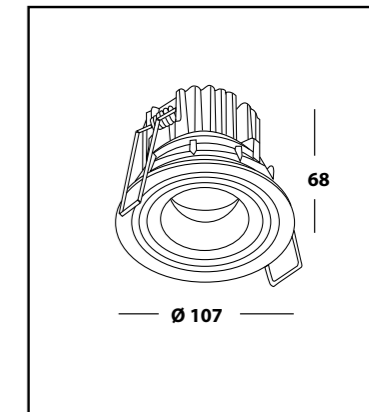

DEEP 83 BLACK =
DEEP 81 BLACK - 3 ШТ

FOBOS LD WHITE

- ЦВЕТ КОРПУСА - белый
- ИСТОЧНИК СВЕТА - LED Epistar 1x12w., 960lm., 3000k., 500mA.
- ТИП - неповоротный.
- ЦВЕТОПЕРЕДАЧА - 80+Ra.
- ВИД МОНТАЖА - встраиваемый.
- ВРЕЗНОЕ ОТВЕРСТИЕ - Ø100мм.
- УГОЛ СВЕЧЕНИЯ - 36°
- КЛАСС ЗАЩИТЫ - IP40.