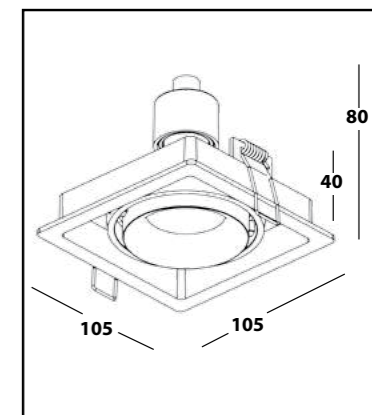

- ТИП СВЕТИЛЬНИКА - встраиваемый / поворотный
- ИСТОЧНИК СВЕТА - MR16 GU10
- РАЗМЕРЫ - 105x105x40 мм.
- ВРЕЗНОЕ ОТВЕРСТИЕ - 95x95 мм.
- ВЫСОТА ВСТРАИВАЕМОЙ ЧАСТИ С ЛАМПОЙ - 80 мм.
- КЛАСС ЗАЩИТЫ - IP20

CASTLE 1 LD
WHITE

CASTLE 1 LD
BLACK

CASTLE 1 LD
CHAMPAGNE

CASTLE 2 LD

- ТИП СВЕТИЛЬНИКА - встраиваемый / поворотный
- ИСТОЧНИК СВЕТА - 2 x MR16 GU10
- РАЗМЕРЫ - 196x105x40 мм.
- ВРЕЗНОЕ ОТВЕРСТИЕ - 188 x 95 мм.
- ВЫСОТА ВСТРАИВАЕМОЙ ЧАСТИ С ЛАМПОЙ - 80 мм.
- КЛАСС ЗАЩИТЫ - IP20