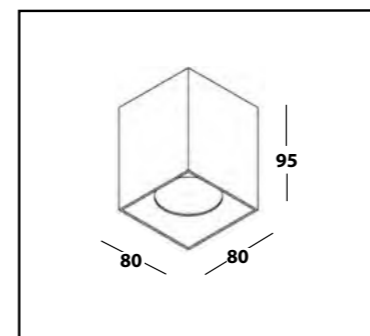

LINK MINI
WHITE