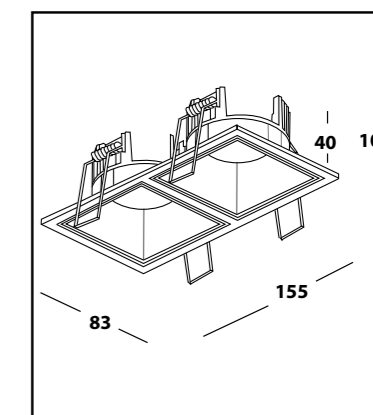

HOTSPOT RISE

GU10

IP
20

HOTSPOT RISE 02 WHITE/BLACK

- ТИП СВЕТИЛЬНИКА - встраиваемый
- ЦВЕТ КОРПУСА - белый с черной вставкой
- ИСТОЧНИК СВЕТА - 2 x MR16 GU10
- РАЗМЕРЫ - 155x83x40 мм.
- ВРЕЗНОЕ ОТВЕРСТИЕ - 148 x 75 мм.
- ВЫСОТА ВСТРАИВАЕМОЙ ЧАСТИ С ЛАМПОЙ - 105 мм.
- КЛАСС ЗАЩИТЫ - IP20